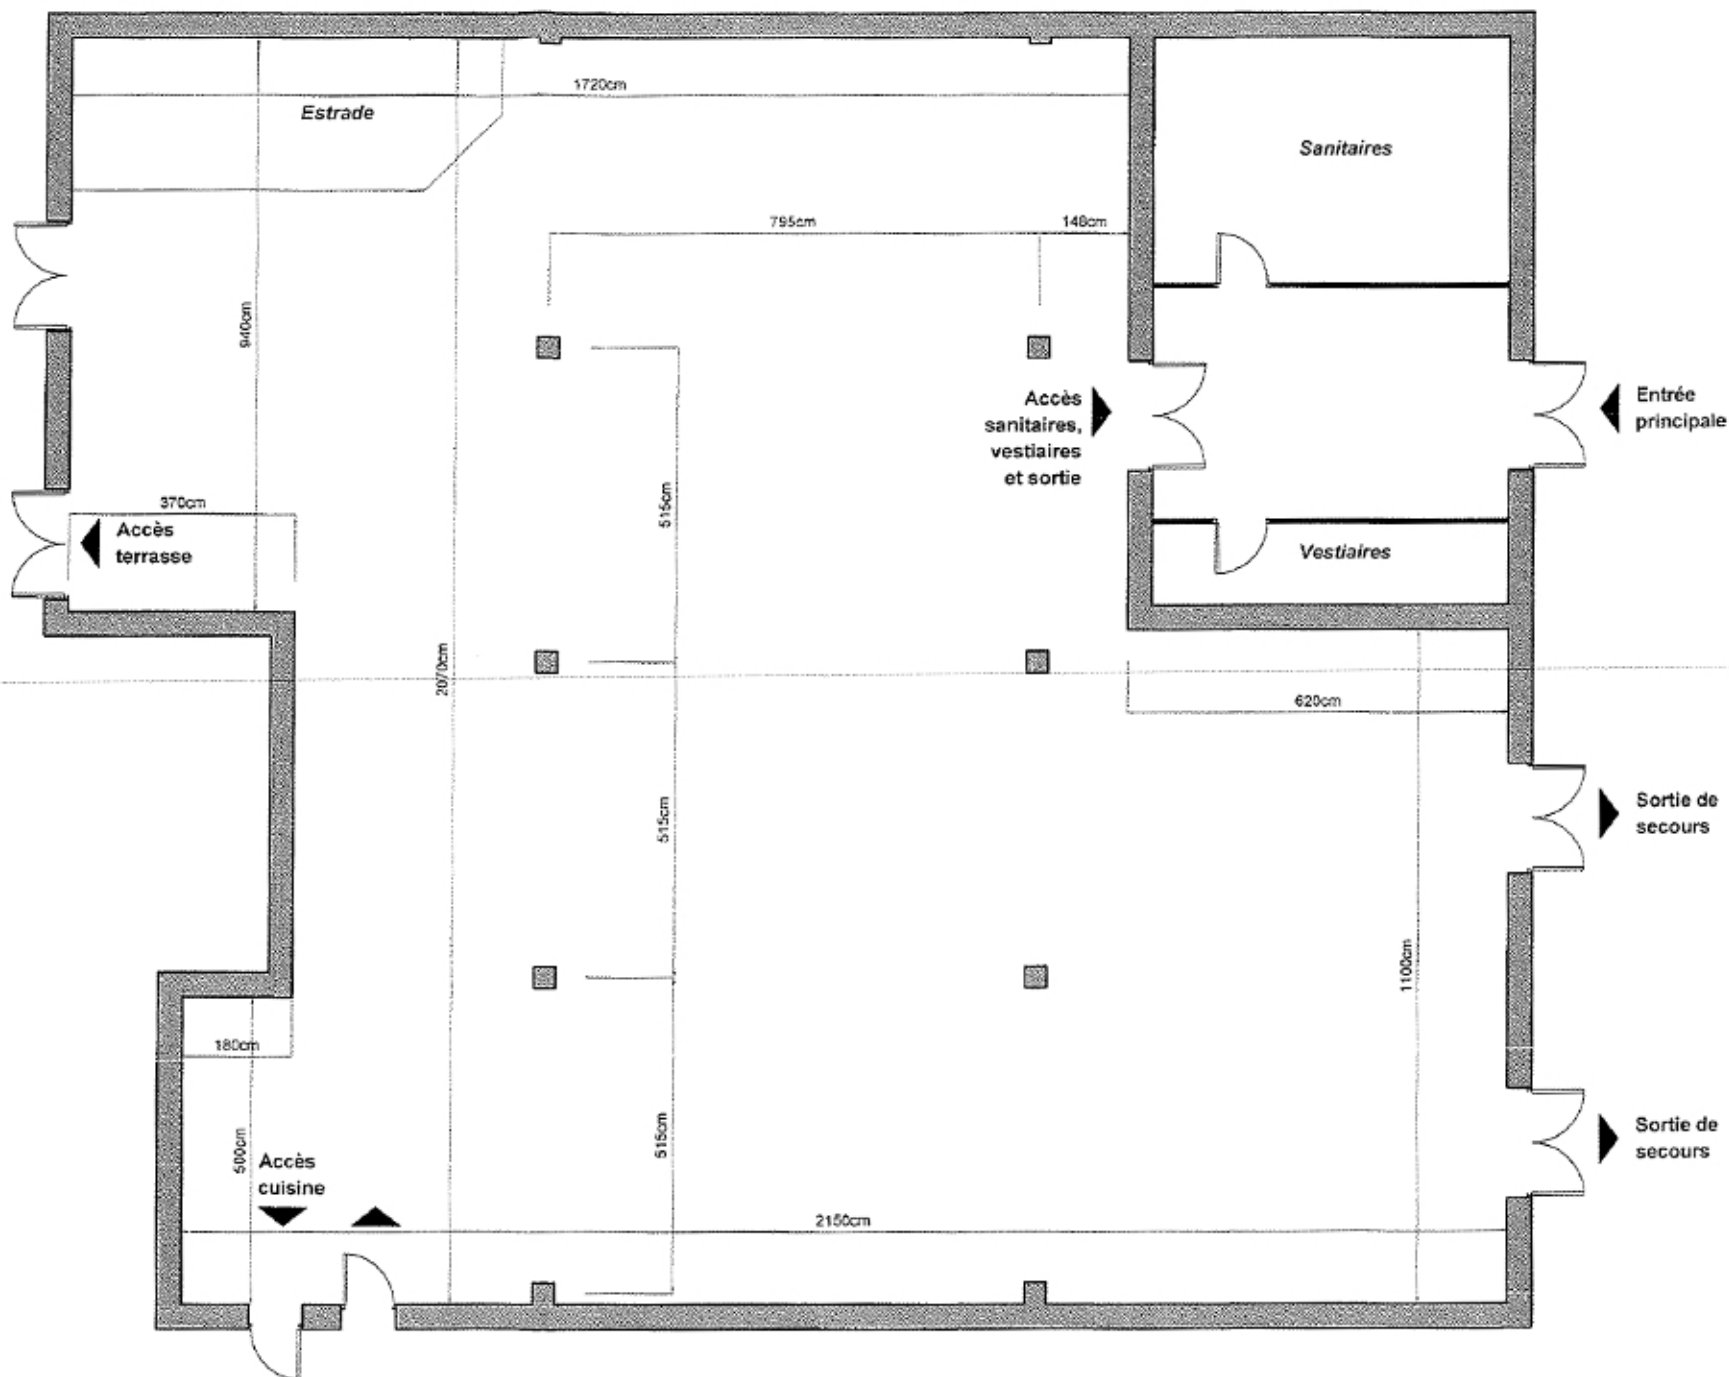

Tables disponibles:

10 personnes

8 personnes

CHAMPAGNE GEORGES CARTIER  
 Plan de la salle Georges Cartier  
 9 rue Jean Chandon Moët 51 200 EPERNAY

00.00	ESQ
Date	24.03.2016
Echelle	1:100